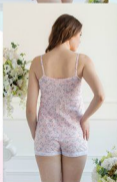

*Блуза арт. 0220
Цвет: Синий
Состав: 52% вискоза,
42% н/с, 6% эластан
Размерный ряд: 42-52*

Сороочка арт. 0636

Цвет: Ментал

Состав: 100% хлопок

Размерный ряд 46-60

*Комплект арт. 0639
Цвета: 0639-07 Розовый
0639-19 Шоколадный
Состав: 100% хлопок
Размерный ряд: 42-52*

*Футболка арт. 0221
Цвет: Т. синий
Состав: 52% вискоза,
42% н/с, 6% эластан
Размерный ряд: 46-56*

*Платье-поло Арт.0742
Цвета: Меланж, Сирень, Пудра
Состав : 60% хлопок 40% н/с
отделка: 100% хлопок
Размерный ряд 42-52*